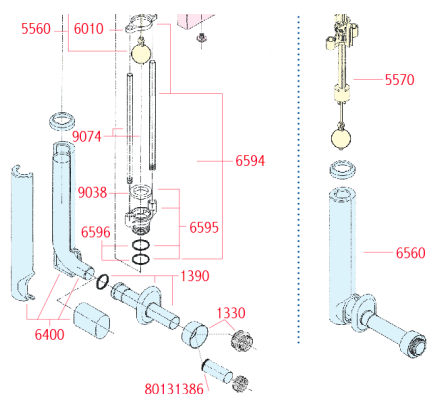

## RICAMBI ORIGINALI

<b>80006111</b>	1	Sacchetto a corr. alimentazione Eco-Sara
<b>80006400</b>	1	Tubo cacciata 35x11 cm Ø 50-40 mm con rivestimento e tappo
<b>80006501</b>	1	4 staffe con bulloni fissaggio cassetta al muro
<b>80006535</b>	2	Staffa sostegno valvola con vite

SSETTE

CERTIFICAZIONI

DOWNLOAD

VIDEO MANUTENZIONI

CONTATTI

ottone 1/2" con supporto in polietilene

<b>80006550</b>	1	Gruppo valvola completo
<b>80006554</b>	1	Raccordo valvola con sede interna
<b>80006555</b>	10	Pistoncino con guarnizioni 10x5 mm
<b>80006556</b>	1+1	Leve per valvola
<b>80006557</b>	1	Tubo di