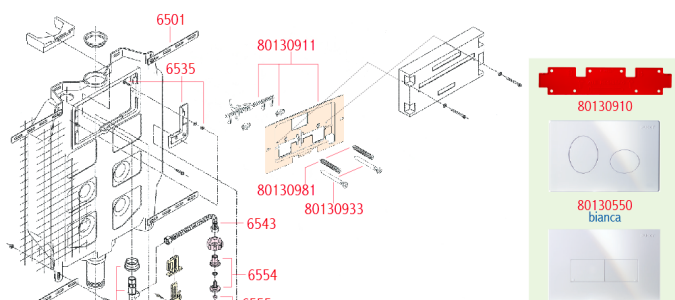

## RICAMBI ORIGINALI

<b>80006111</b>	1	Sacchetto a corr. alimentazione Eco-Sara
<b>80006400</b>	1	Tubo cacciata 35x11 cm Ø 50-40 mm con rivestimento e tappo
<b>80006501</b>	1	4 staffe con bulloni fissaggio cassetta al muro
<b>80006535</b>	2	Staffa sostegno valvola con vite

SSETTE

CERTIFICAZIONI

DOWNLOAD

VIDEO MANUTENZIONI

CONTATTI

ottone 1/2" con supporto in polietilene

<b>80006550</b>	1	Gruppo valvola completo
<b>80006554</b>	1	Raccordo valvola con sede interna
<b>80006555</b>	10	Pistoncino con guarnizioni 10x5 mm
<b>80006556</b>	1+1	Leve per valvola
<b>80006557</b>	1	Tubo di